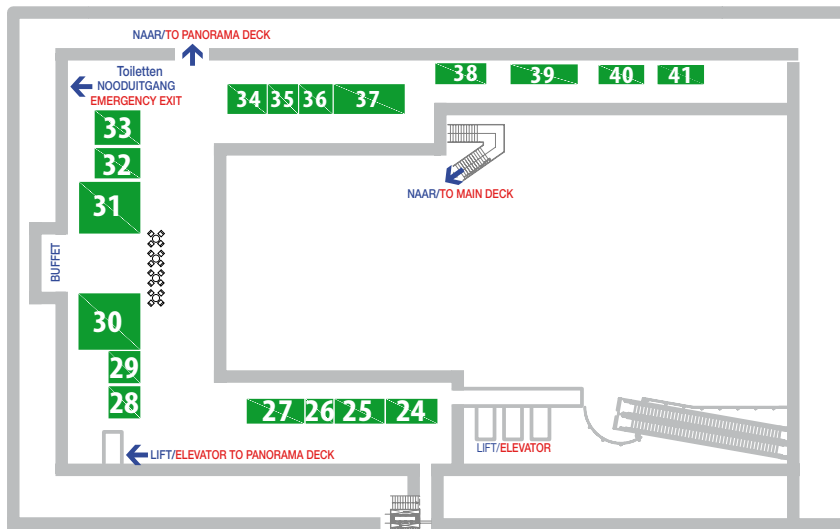

PROMENADE DECK

Exposanten/Exhibitors

PROMENADE DECK

1. 24 Souvenirgroothandel.nl
2. 25 GEHARO BV-CREDAN SA
3. 26 EcoDNA
4. 27 National Tokens
5. 28 TillyTulp
6. 29 Knijpertjes.nl
7. 30 The Dutchies
8. 31 Ropex Regards v.o.f
9. 32 Kaartkussens
10. 33 Tea Netherlands
11. 34 HOLLAND FOODZ B.V.
12. 35 BaRu original tote bags
13. 36 WIKO Verpakkingen
14. 37 PJ de Lange
15. 38 Lantaarn Publishers
16. 39 BCO Merchandising
17. 40 InterPresent Caribbean N.V.
18. 41 Memory Print Nederland